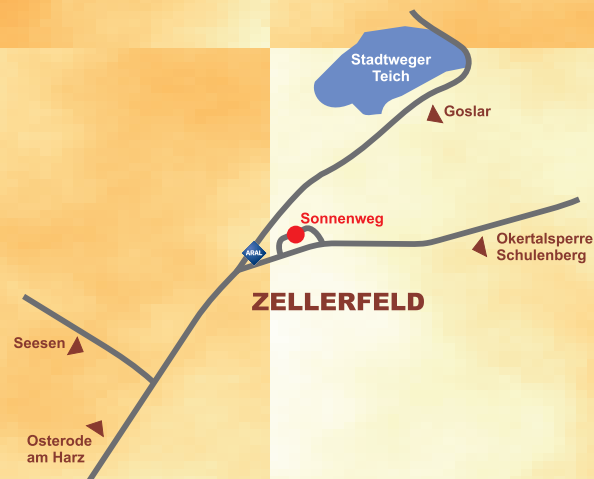

#### Laden-Öffnungszeiten:

Di. und Do. 10 - 12 Uhr  
oder nach Vereinbarung

Termine zur Anwendung können täglich vereinbart werden!

So finden Sie uns:

**Ulrike Kolbe** - Physiotherapeutin  
mit mehrjähriger Erfahrung im Wellness-Bereich  
Sonnenweg 4 · 38678 Clausthal-Zellerfeld  
Tel.: 0 53 23 / 71 55 13  
[www.wellness-clausthal.de](http://www.wellness-clausthal.de)  
e-mail: [wellness.insel@t-online.de](mailto:wellness.insel@t-online.de)